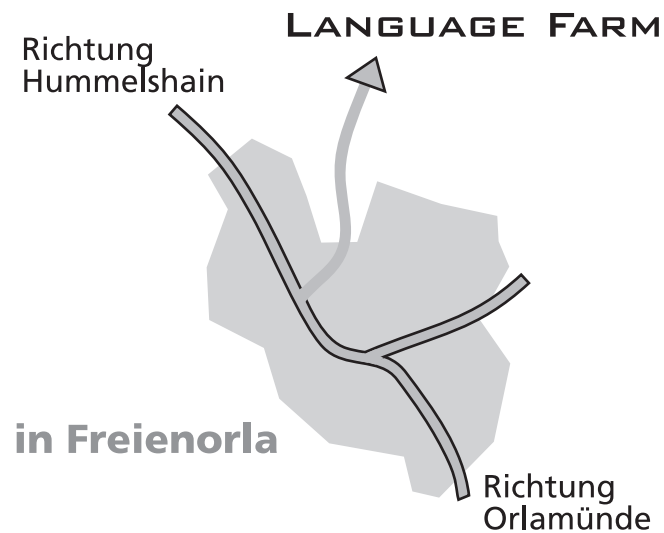

LANGUAGE FARM

Dorfstrasse 100 / Pritschroda • 07768 Freienorla / Thüringen
Tel: 0361 - 38 01 44 7 • Funk: 0179 - 48 46 72 0 • Fax: 0364 - 23 2 2 296
www.languagefarm.net • e-mail: info@languagefarm.net

ANFAHRT

Anreise per Bahn:

- bis Jena Göschwitz
- RB/RE nach Rudolstadt bis Hst. Orlamünde
- oder RB nach Pöbneck bis Hst. Freienorla
- Von den jeweiligen Haltestellen wird ein Bustransfer zur Language Farm / Farbenkinderhof organisiert